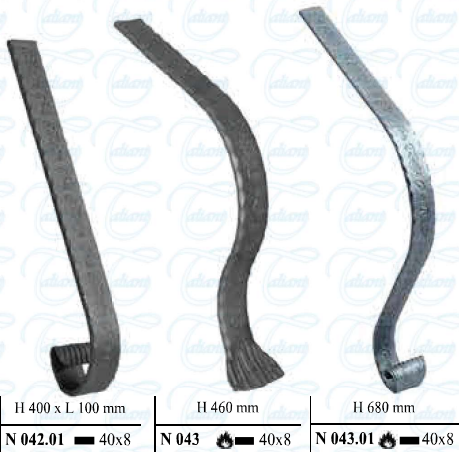

■ *Ferri pieni quadrati*
Square iron

■ *Ferri pieni piatti*
Flat iron

● *Ferri pieni*
Round iron

H 3000 mm	
N 029	■ 40x8
N 029.01	■ 50x10
N 029.02	■ 40x6
H 6000 mm	
N 030	■ 40x8
N 030.01	■ 50x10
N 030.02	■ 40x6

H 460 mm		H 400 x L 100 mm		H 840 x L 140 mm	
N 031	■ 40x8	N 032	■ 40x8	N 034.01	■ 40x8
		N 032.02	■ 50x10	N 034.04	■ 50x10

H 3000 mm	
N 037	■ 40x4
N 038	■ 40x8
H 6000 mm	
N 039	■ 40x4
N 040	■ 40x8

H 400 x L 100 mm		H 460 mm		H 680 mm	
N 042.01	■ 40x8	N 043	■ 40x8	N 043.01	■ 40x8