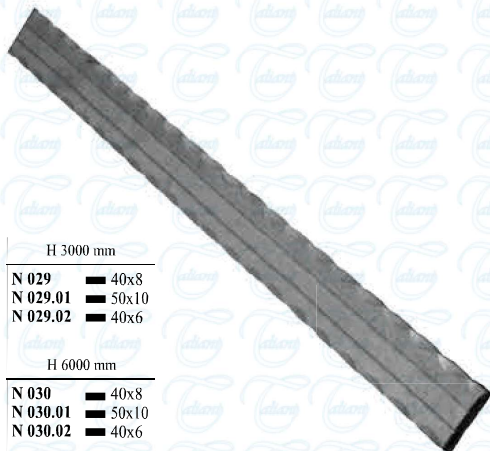

■ *Ferri pieni quadrati*
Square iron

■ *Ferri pieni piatti*
Flat iron

● *Ferri pieni*
Round iron

H 3000 mm	
N 029	■ 40x8
N 029.01	■ 50x10
N 029.02	■ 40x6
H 6000 mm	
N 030	■ 40x8
N 030.01	■ 50x10
N 030.02	■ 40x6

H 460 mm		H 400 x L 100 mm		H 840 x L 140 mm	
N 031	■ 40x8	N 032	■ 40x8	N 034.01	■ 40x8
		N 032.02	■ 50x10	N 034.04	■ 50x10

H 3000 mm	
N 037	■ 40x4
N 038	■ 40x8
H 6000 mm	
N 039	■ 40x4
N 040	■ 40x8

H 400 x L 100 mm		H 460 mm		H 680 mm	
N 042.01	■ 40x8	N 043	■ 40x8	N 043.01	■ 40x8