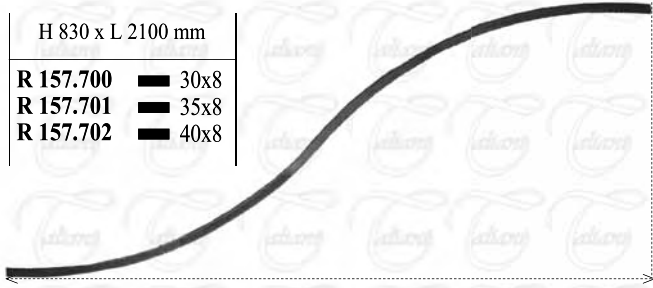

H 270 x L 1116 mm

R 157.720	30x6
R 157.721	30x8
R 157.722	35x8
R 157.723	40x8

*Nel piatto liscio parte sinistra o destra sono uguali*

H 830 x L 2100 mm

R 157.700	30x8
R 157.701	35x8
R 157.702	40x8

LISCIO

H 180 x L 1300 mm

R 157.118	30x8
R 157.119	35x8
R 157.120	40x8

MARTELLATO

H 180 x L 1300 mm

R 157.121	30x8
R 157.122	35x8
R 157.123	40x8

versione economica