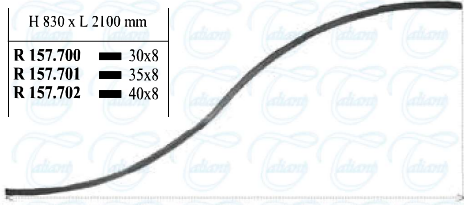

= *Ritirato a caldo*
 = *Martellato*

= *Hot finished*
 = *Hammered*

= *Anti à chaud*
 = *Martelé*

= *Ritirato en caliente*
 = *Martellato*

= *Warmen gezogen*
 = *Trocken*

= *Smisat la cald*
 = *Sau*

Finisce
Ornaments for gates

*Se il piatto liscio parte sinistra
o destra sono uguali*

H 270 x L 1116 mm	
R 157.720	■ 30x6
R 157.721	■ 30x8
R 157.722	■ 35x8
R 157.723	■ 40x8

H 830 x L 2100 mm	
R 157.700	■ 30x8
R 157.701	■ 35x8
R 157.702	■ 40x8

LISCIO

H 180 x L 1300 mm	
R 157.118	■ 30x8
R 157.119	■ 35x8
R 157.120	■ 40x8

MARTELLATO

H 180 x L 1300 mm	
R 157.121	■ 30x8
R 157.122	■ 35x8
R 157.123	■ 40x8