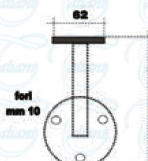

H 360 x L 150 mm

N 087.779 35x12
N 087.803 45x14
N 087.804 55x14

H 310 x L 120 mm

N 087.805 42x18

H 290 x L 95 mm

N 087.811 45x14
N 087.812 55x14

Piastrina a sella
N 087.879 Tubi mm 42

H 190 x L 140 mm

N 087.813 45x14
N 087.814 55x14

H 125 x L 80 mm

N 087.875 ● 14

H 115 x L 72 mm

N 087.878 ● 12

H 190 x L 140 mm

N 087.807 45x14
N 087.808 55x14
N 087.778 35x12

H 2000 mm

N 087.777 35x12
N 087.800 45x14
N 087.801 55x14

H 2000 mm

N 087.802 42x18

H 2000 mm

N 087.809 45x14
N 087.810 55x14